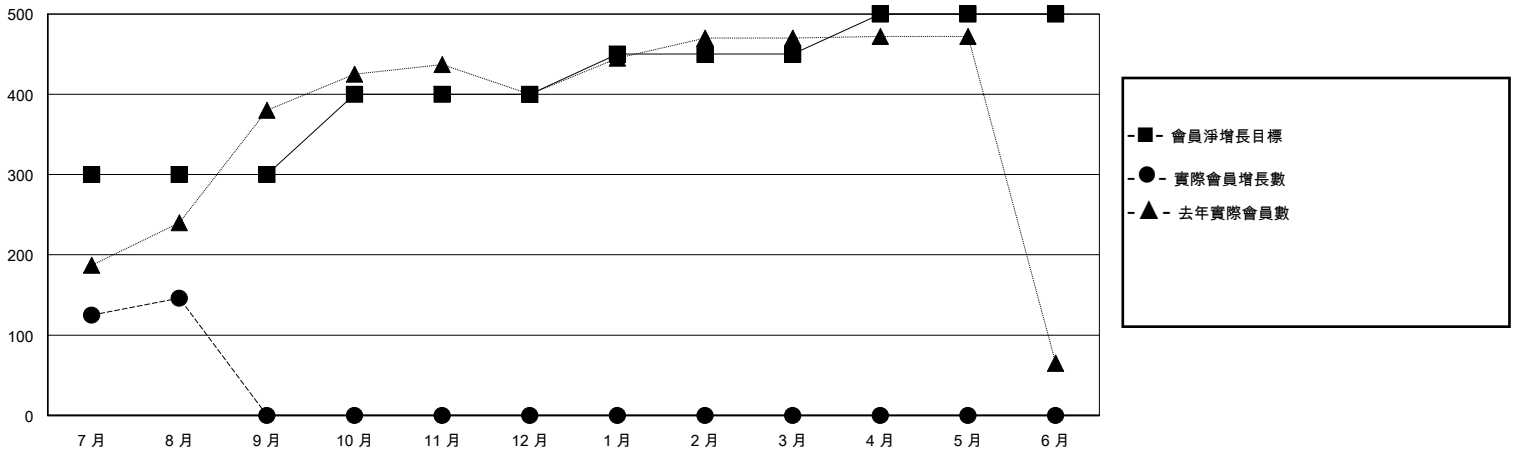

目標和實際會員累積

已取消的分會: 0	27 CLUBS OF 45 增添1位或以上的新會員	性別分佈
放棄的會員	點擊這裡取得彙計會員數據	男 1,460 (67.88%)
		女 691 (32.12%)
		總計家庭單位會員數 22
		支付減半會費的家庭會員 11
過世 0		
分會已取消 0		
其他 12		
總計 12