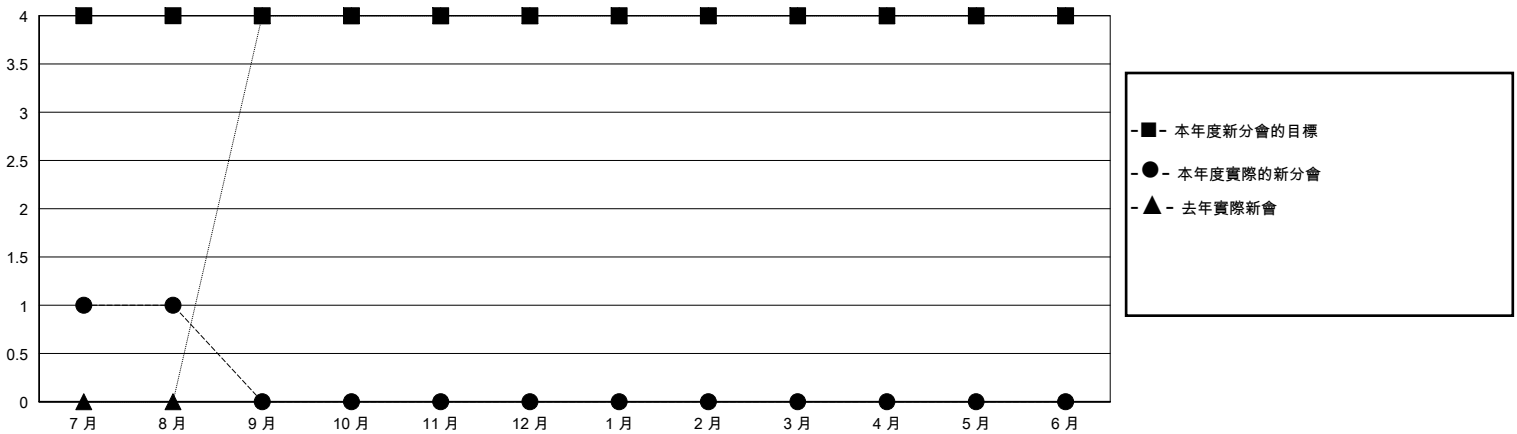

MONTHLY MEMBERSHIP PROGRESS REPORT

District 300C 1

Results as of: 8/31/2024

GMT:

地點 REP OF CHINA

GMT憲章區

分會			
成果 2024-2025			
季	新分會目標	新會	會員流失的分會
7月/8月/9月	4	1	0
10月/11月/12月	0	0	0
1月/2月/3月	0	0	0
4月/5月/6月	0	0	0

位會員@每位須繳			
成果 2024-2025			
季	會員淨增長目標	實際會員增長數	實際退會會員 (包括轉會)
7月/8月/9月	300	178	12
10月/11月/12月	100	0	0
1月/2月/3月	50	0	0
4月/5月/6月	50	0	0

目標與實際新會累積